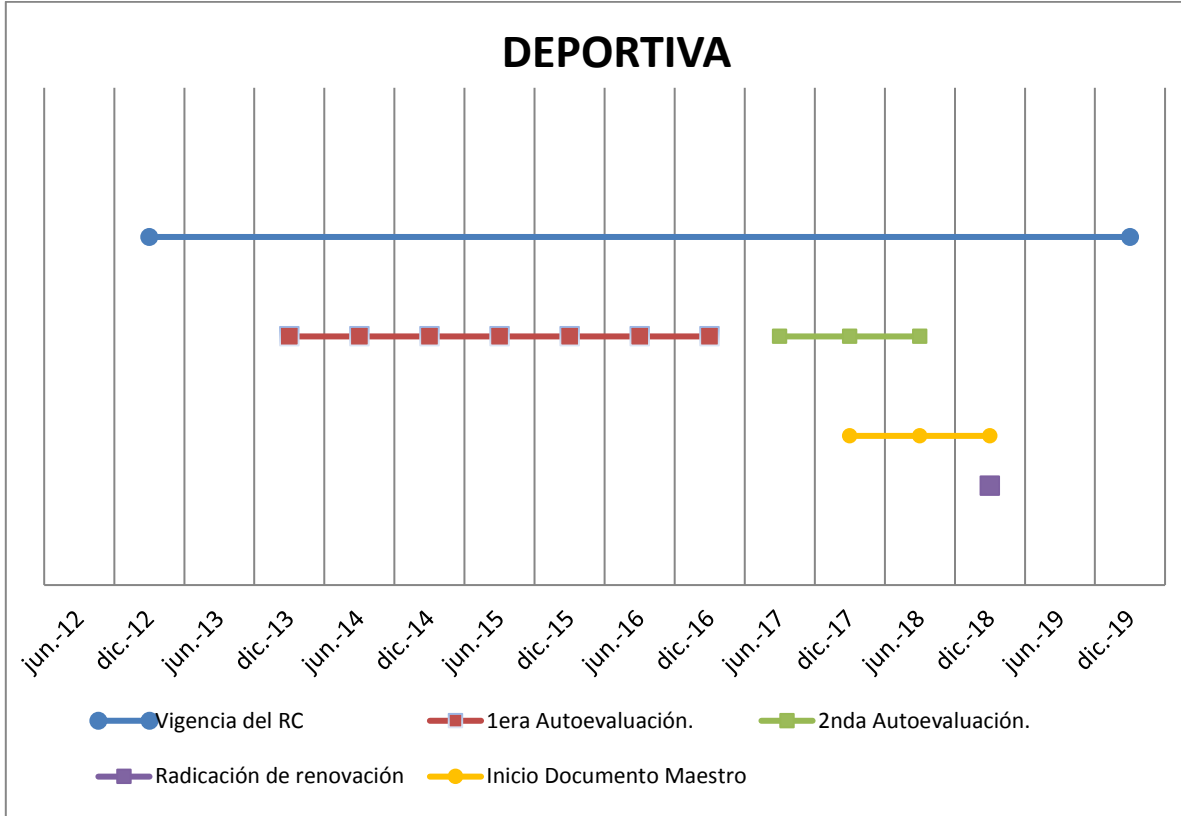

CRONOLOGÍA PARA LA AUTOEVALUACION DE LOS PROGRAMAS DE LA FACULTAD DE CIENCIAS SOCIECONÓMICAS Y EMPRESARIALES

CRONOLOGÍA PARA LA AUTOEVALUACION DE LOS PROGRAMAS DE LA FACULTAD DE CIENCIAS SOCIECONÓMICAS Y EMPRESARIALES