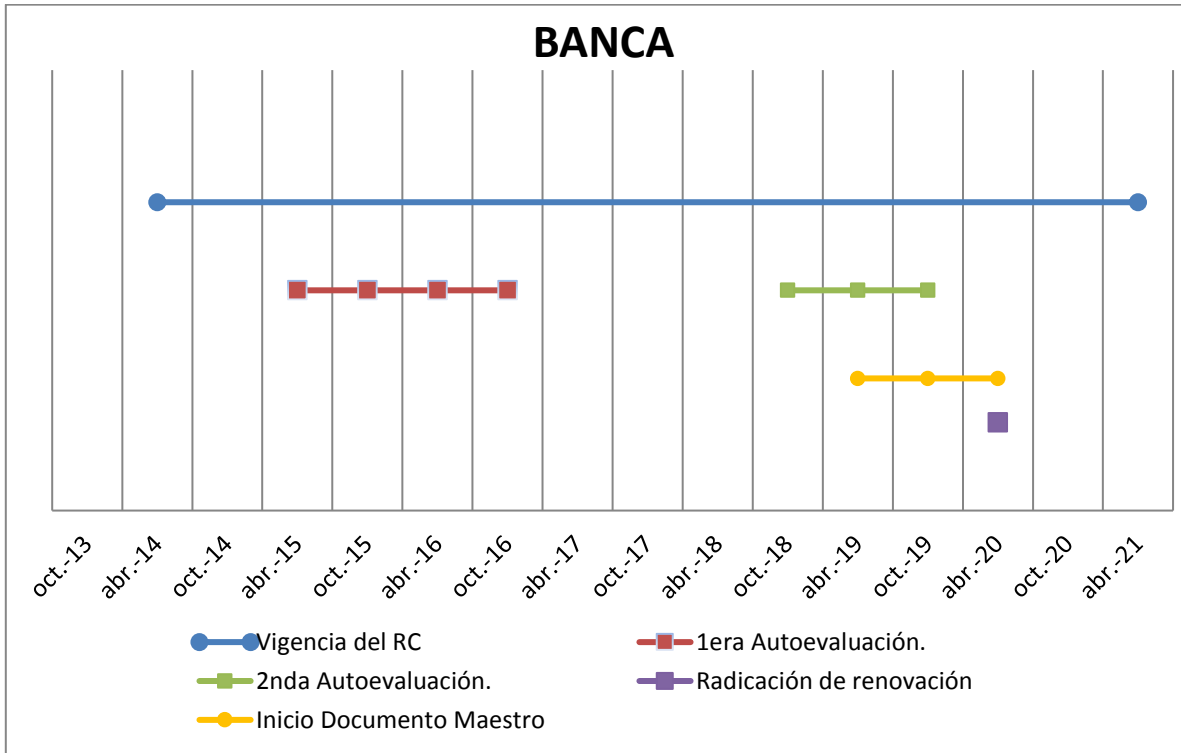

CRONOLOGÍA PARA LA AUTOEVALUACION DE LOS PROGRAMAS DE LA FACULTAD DE CIENCIAS SOCIECONÓMICAS Y EMPRESARIALES

CRONOLOGÍA PARA LA AUTOEVALUACION DE LOS PROGRAMAS DE LA FACULTAD DE CIENCIAS SOCIECONÓMICAS Y EMPRESARIALES