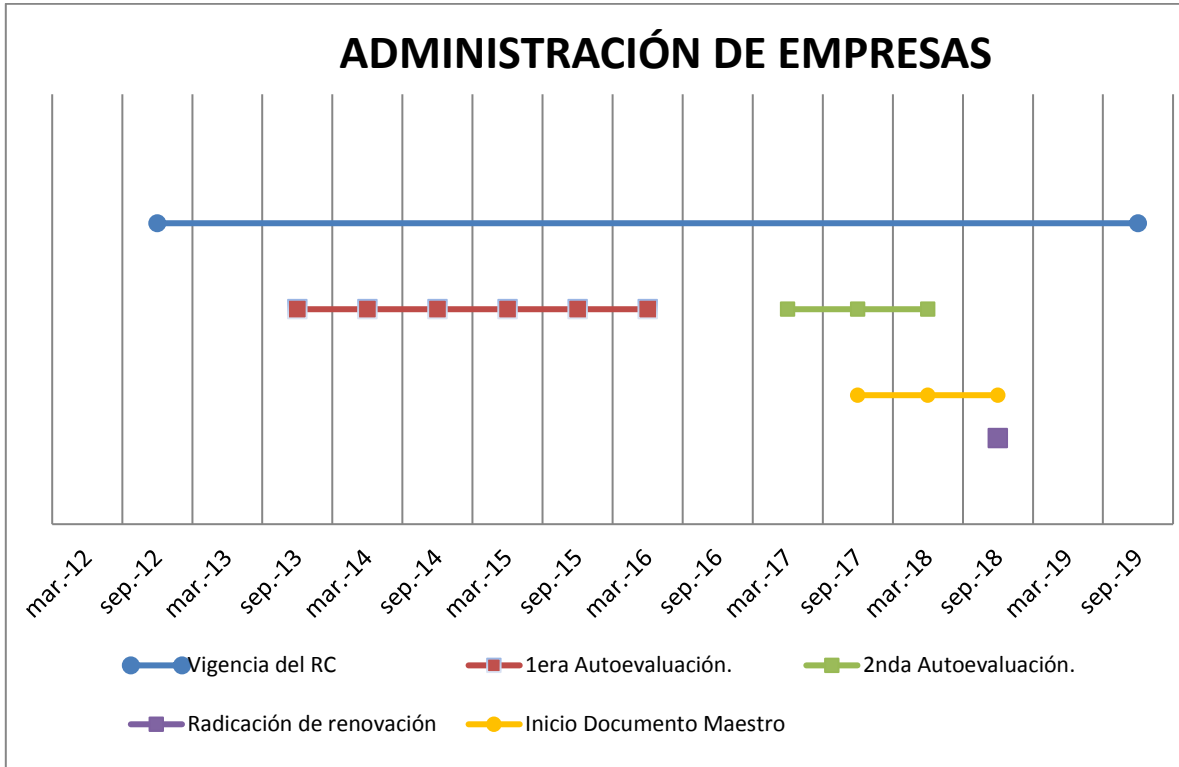

CRONOLOGÍA PARA LA AUTOEVALUACION DE LOS PROGRAMAS DE LA FACULTAD DE CIENCIAS SOCIECONÓMICAS Y EMPRESARIALES

CRONOLOGÍA PARA LA AUTOEVALUACION DE LOS PROGRAMAS DE LA FACULTAD DE CIENCIAS SOCIECONÓMICAS Y EMPRESARIALES