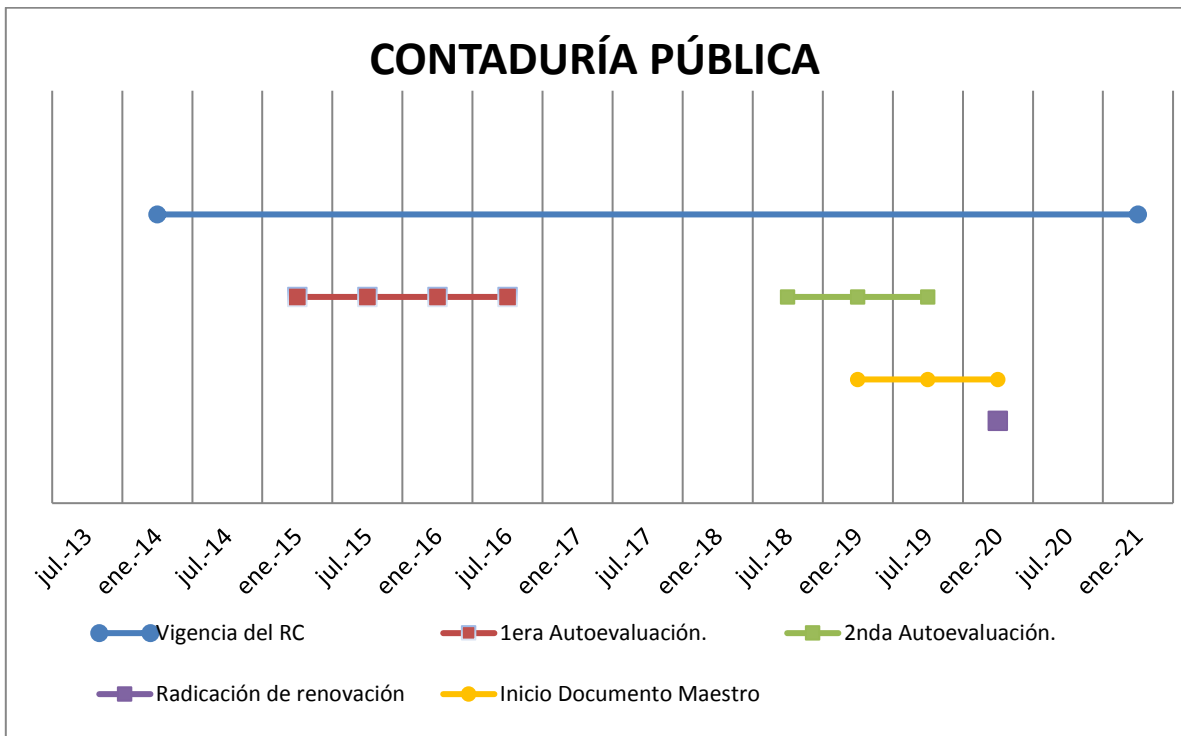

CRONOLOGÍA PARA LA AUTOEVALUACION DE LOS PROGRAMAS DE LA FACULTAD DE CIENCIAS SOCIECONÓMICAS Y EMPRESARIALES

CRONOLOGÍA PARA LA AUTOEVALUACION DE LOS PROGRAMAS DE LA FACULTAD DE CIENCIAS SOCIECONÓMICAS Y EMPRESARIALES