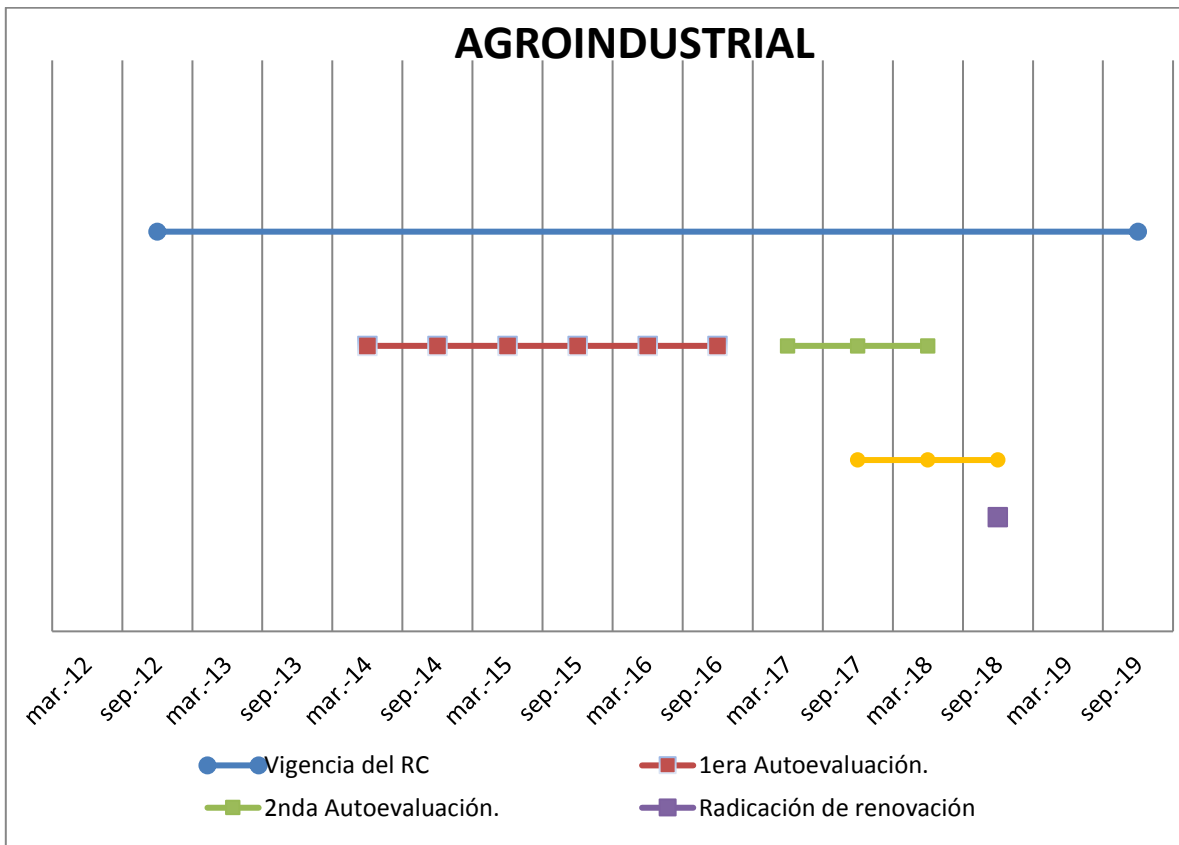

CRONOLOGÍA PARA LA AUTOEVALUACION DE LOS PROGRAMAS DE LA FACULTAD DE CIENCIAS SOCIECONÓMICAS Y EMPRESARIALES

CRONOLOGÍA PARA LA AUTOEVALUACION DE LOS PROGRAMAS DE LA FACULTAD DE CIENCIAS SOCIECONÓMICAS Y EMPRESARIALES