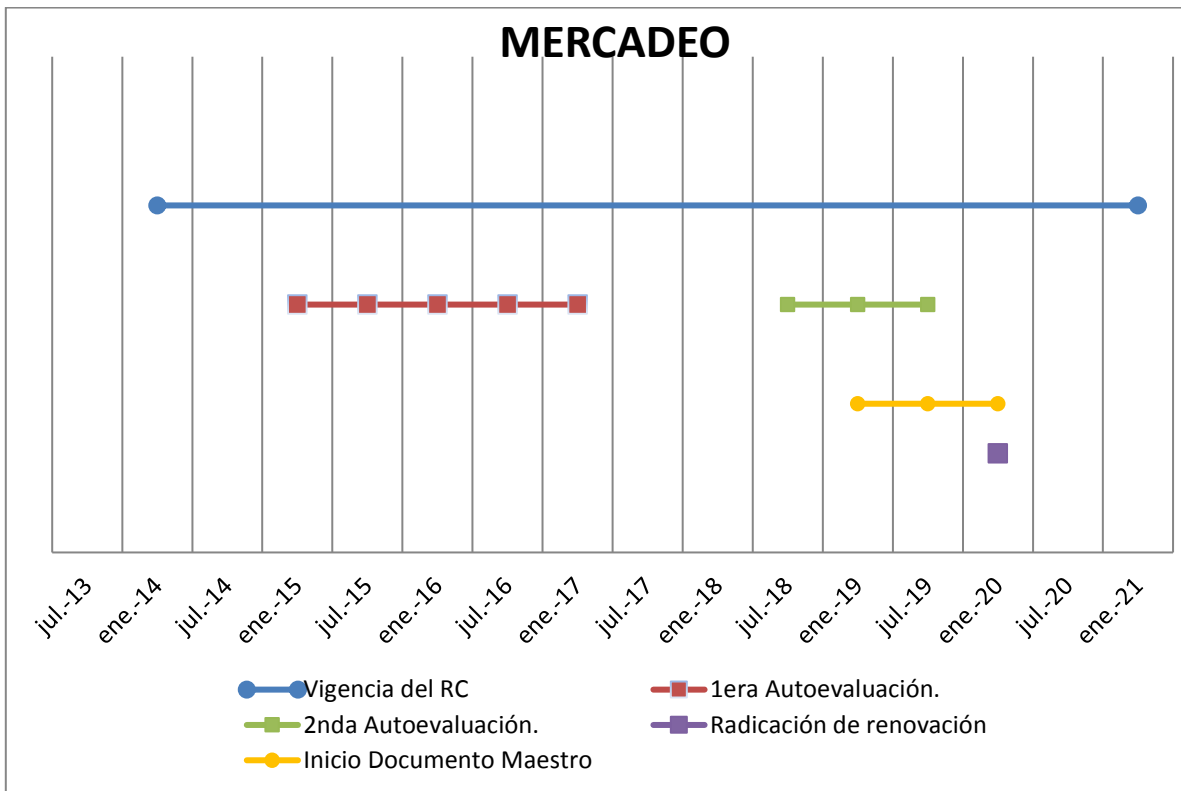

CRONOLOGÍA PARA LA AUTOEVALUACION DE LOS PROGRAMAS DE LA FACULTAD DE CIENCIAS SOCIECONÓMICAS Y EMPRESARIALES

CRONOLOGÍA PARA LA AUTOEVALUACION DE LOS PROGRAMAS DE LA FACULTAD DE CIENCIAS SOCIECONÓMICAS Y EMPRESARIALES